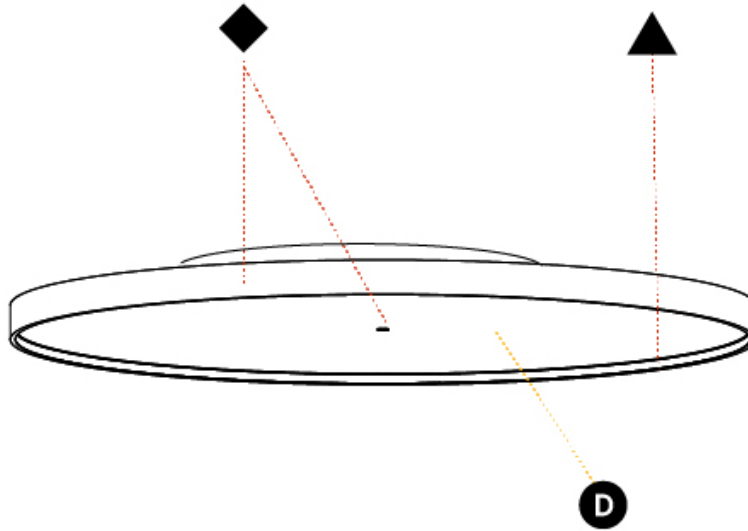

## SIGN DIVA KORONA SURFACE

A3D104-

PROJECT

TYPE

SPECIFIER

QUANTITY

DATE